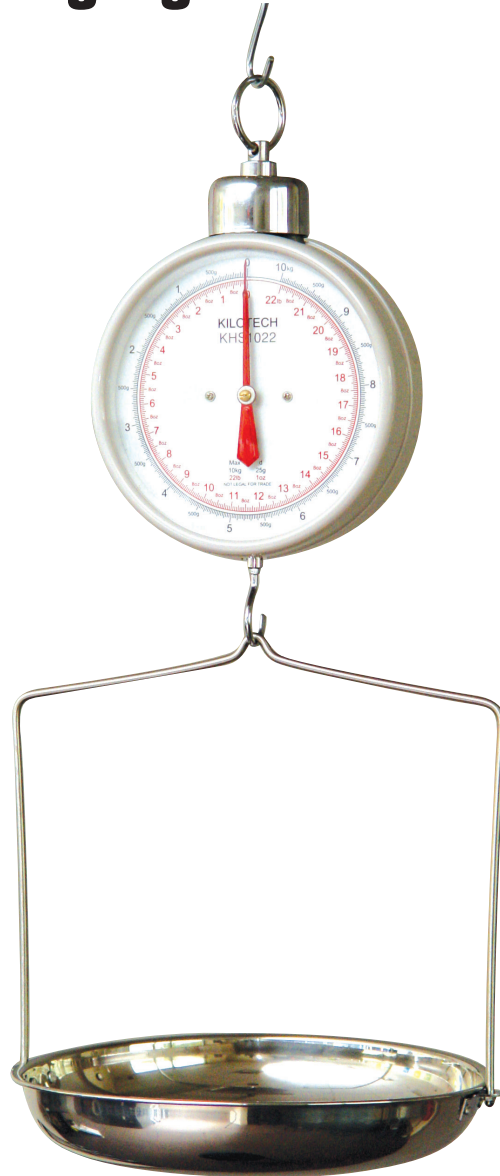

KILOTECH

Hanging Dial Scales

Balances à cadran suspendues
Balanzas de cuadrante suspendidos

KHS 1022

Weigh more service... Weigh more selection
Plus de service... Plus de sélection

QUALITY MANAGEMENT SYSTEM

QMS-310

SYSTÈME DE GESTION DE LA QUALITÉ

Hanging Dial Scale

The dependability of Kilotech's traditional dial scale with the added convenience of a hook apparatus. Used in grocery stores, farms, factories, quality control labs and seasonal markets, wherever economical but dependable check weighing accuracy is required. Convenient dual metric and avoirdupois measurements. Large, easy to read, colour coded dual dial chart ensures visual accuracy.

Features

- ✓ Large dual dial chart
- ✓ Colour coded metric and avoirdupois reading
- ✓ Removable, oversized pan
- ✓ Durable metal housing
- ✓ Shatter resistant, clear plastic dial cover
- ✓ Tamper resistant adjustment knob
- ✓ 6 month warranty

Specifications

Item	852410
Capacity	10 kg (22 lb)
Graduation	25 g (1 oz)
Platform Type	Pan

Balance à cadran suspendu

La qualité traditionnelle des produits Kilotech avec l'avantage de suspendre cette balance à cadran. Idéale pour les marchés, magasins, fermes, manufactures, laboratoires de contrôle de qualité et marchés saisonniers; utile là où la précision et le rendement à un prix économique est nécessaire. Cadran avec lecture des deux côtés, système métrique et avoirdupois codé par couleurs.