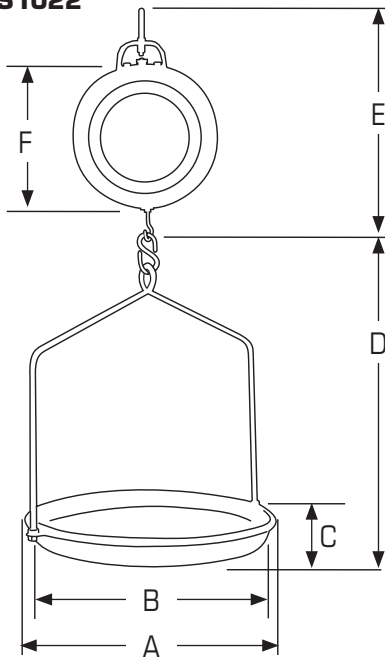

Spécifications

Article	852410
Capacité	10 kg (22 lb)
Graduation	25 g (1 oz)
Type de plate-forme	Assiette

Balanza de disco suspendido

La calidad tradicional de los productos Kilotech con la conveniencia de un aparato de suspensión. Ideal para mercados, granjas, fábricas, laboratorios de control de calidad. Util donde es nece - saria la precisión y el buen rendimiento, a un precio económico. Medidas en sistema métrico y avoirdupois. Gran indicador con color codificado en medida de disco para una fácil lectura.

Características

- ✓ Gran cuadrante con lectura dual
- ✓ Codificada por colores (sist. métrico y avoirdupois)
- ✓ Bandeja o paleta de grandes dimensiones, demontable
- ✓ Caja metálica duradera
- ✓ Indicador de peso cubierto con tapa de plástico transparente, resistente y fragmentable
- ✓ Botón de reglaje resistente a la fractura
- ✓ 6 meses de garantía

Especificaciones

Artículo	852410
Capacidad	10 kg (22 lb)
Graduación	25 g (1 oz)
Plataforma	Plato

KHS1022

A	B	C	D	E	F
406.4 mm / 16"	381 mm / 15"	44.5 mm / 1.75"	470 mm / 18.5"	355.6 mm / 14"	203.2 mm / 8"