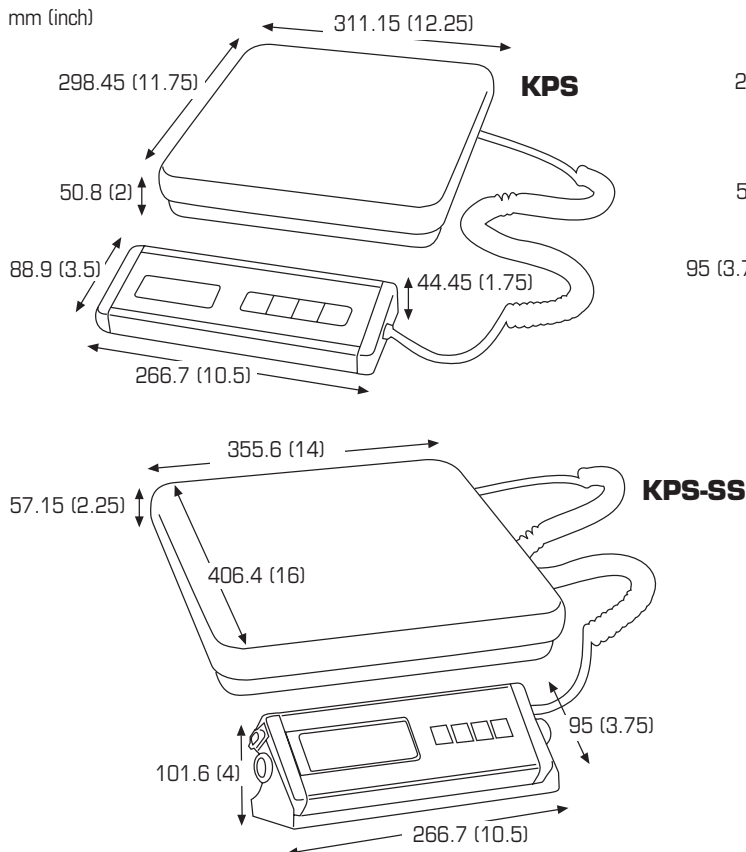

Características

- ✓ Modos kg y lb
- ✓ Apagado automático programables
- ✓ Cordón extensible resistente de 8 pies
- ✓ Bandeja amovible de acero inoxidable (KPS & KPS-SS)
- ✓ Bandeja fijo accidentada en templada de acero (KPS-MS)
- ✓ Teclas de puesta a cero, función de tara y cambio de kg a lb
- ✓ Un año de garantía

Specifications

Spécifications

Especificaciones

Model / Modèle / Modelo	KPS-68MS	KPS-180MS	KPS-25-2	KPS-50-2	KPS-100-2	KPS-150-2	KPS-60SS	KPS-150SS
Item / Article / Artículo	851280	851281	851282	851283	851284	851285	851290	851291
Capacity / Capacité / Capacidad	68kg / 150lb	180kg / 400lb	25kg / 55lb / 880oz	50kg / 110lb / 1760oz	100kg / 220lb / 3520oz	150kg / 330lb / 5280oz	60kg / 130lb / 2116oz	150kg / 330lb / 5290oz
Graduation / Graduación	100g / 0.2lb	200g / 0.5lb	10g / 0.02lb / 0.05oz	20g / 0.05lb / 1oz	50g / 0.1lb / 2oz	100g / 0.2lb / 5oz	20g / 0.05lb / 1 oz	50g / 0.1lb / 2oz
RS-232	X	X	✓	✓	✓	✓	✓	✓
Power Supply / Alimentation / Alimentación	Adapter (included) or batteries (not included) Adaptateur (inclus) ou piles (non comprises) Adaptador (incluido) o pilas (no incluidas)							
Platform / Plate-forme / Bandeja	12.25" x 11.75"					14" x 16"		
Platter / Plateau / Bandeja	Mild steel/Acier doux/Acero suave			Stainless/Inoxydable/Inoxidable				
Base	Mild steel/Acier doux/Acero suave					Stainless/Inoxydable/Inoxidable		

www.kilotech.com

Accrédité par Mesures Canada