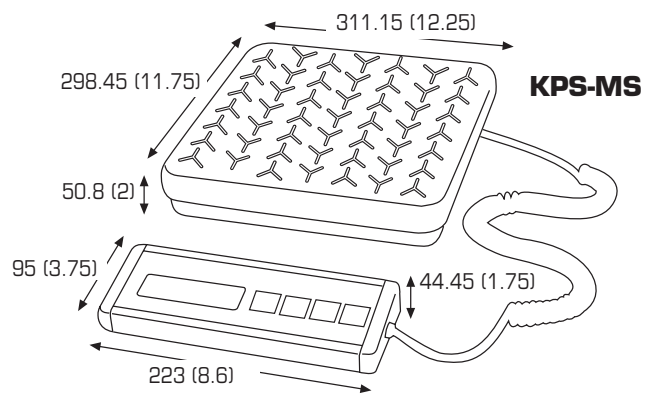

Caractéristiques

- ✓ Modes kg/lb
- ✓ Mise hors tension automatique programmable
- ✓ Câble spiralé robuste de 244 cm (8')
- ✓ Plate-forme en inox amovible (KPS & KPS-SS)
- ✓ Plate-forme fixe en acier doux à damiers (KPS-MS)
- ✓ Touches Zéro, Tare et kg/lb (commutateur)
- ✓ Un an de garantie

Características

- ✓ Modos kg y lb
- ✓ Apagado automático programables
- ✓ Cordón extensible resistente de 8 pies
- ✓ Bandeja amovible de acero inoxidable (KPS & KPS-SS)
- ✓ Bandeja fijo accidentada en templada de acero (KPS-MS)
- ✓ Teclas de puesta a cero, función de tara y cambio de kg a lb
- ✓ Un año de garantía

Specifications

Spécifications

Especificaciones

Model / Modèle / Modelo	KPS-68MS	KPS-180MS	KPS-25-2	KPS-50-2	KPS-100-2	KPS-150-2	KPS-60SS	KPS-150SS
Item / Article / Artículo	851280	851281	851282	851283	851284	851285	851290	851291
Capacity / Capacité / Capacidad	68kg / 150lb	180kg / 400lb	25kg / 55lb / 880oz	50kg / 110lb / 1760oz	100kg / 220lb / 3520oz	150kg / 330lb / 5280oz	60kg / 130lb / 2116oz	150kg / 330lb / 5290oz
Graduation / Graduación	100g / 0.2lb	200g / 0.5lb	10g / 0.02lb / 0.05oz	20g / 0.05lb / 1oz	50g / 0.1lb / 2oz	100g / 0.2lb / 5oz	20g / 0.05lb / 1 oz	50g / 0.1lb / 2oz
RS-232	X	X	✓	✓	✓	✓	✓	✓
Power Supply / Alimentation / Alimentación	Adapter (included) or batteries (not included) Adaptateur (inclus) ou piles (non comprises) Adaptador (incluido) o pilas (no incluidas)							
Platform / Plate-forme / Bandeja	12.25" x 11.75"					14" x 16"		
Platter / Plateau / Bandeja	Mild steel/Acier doux/Acero suave			Stainless/Inoxydable/Inoxidable				
Base	Mild steel/Acier doux/Acero suave					Stainless/Inoxydable/Inoxidable		